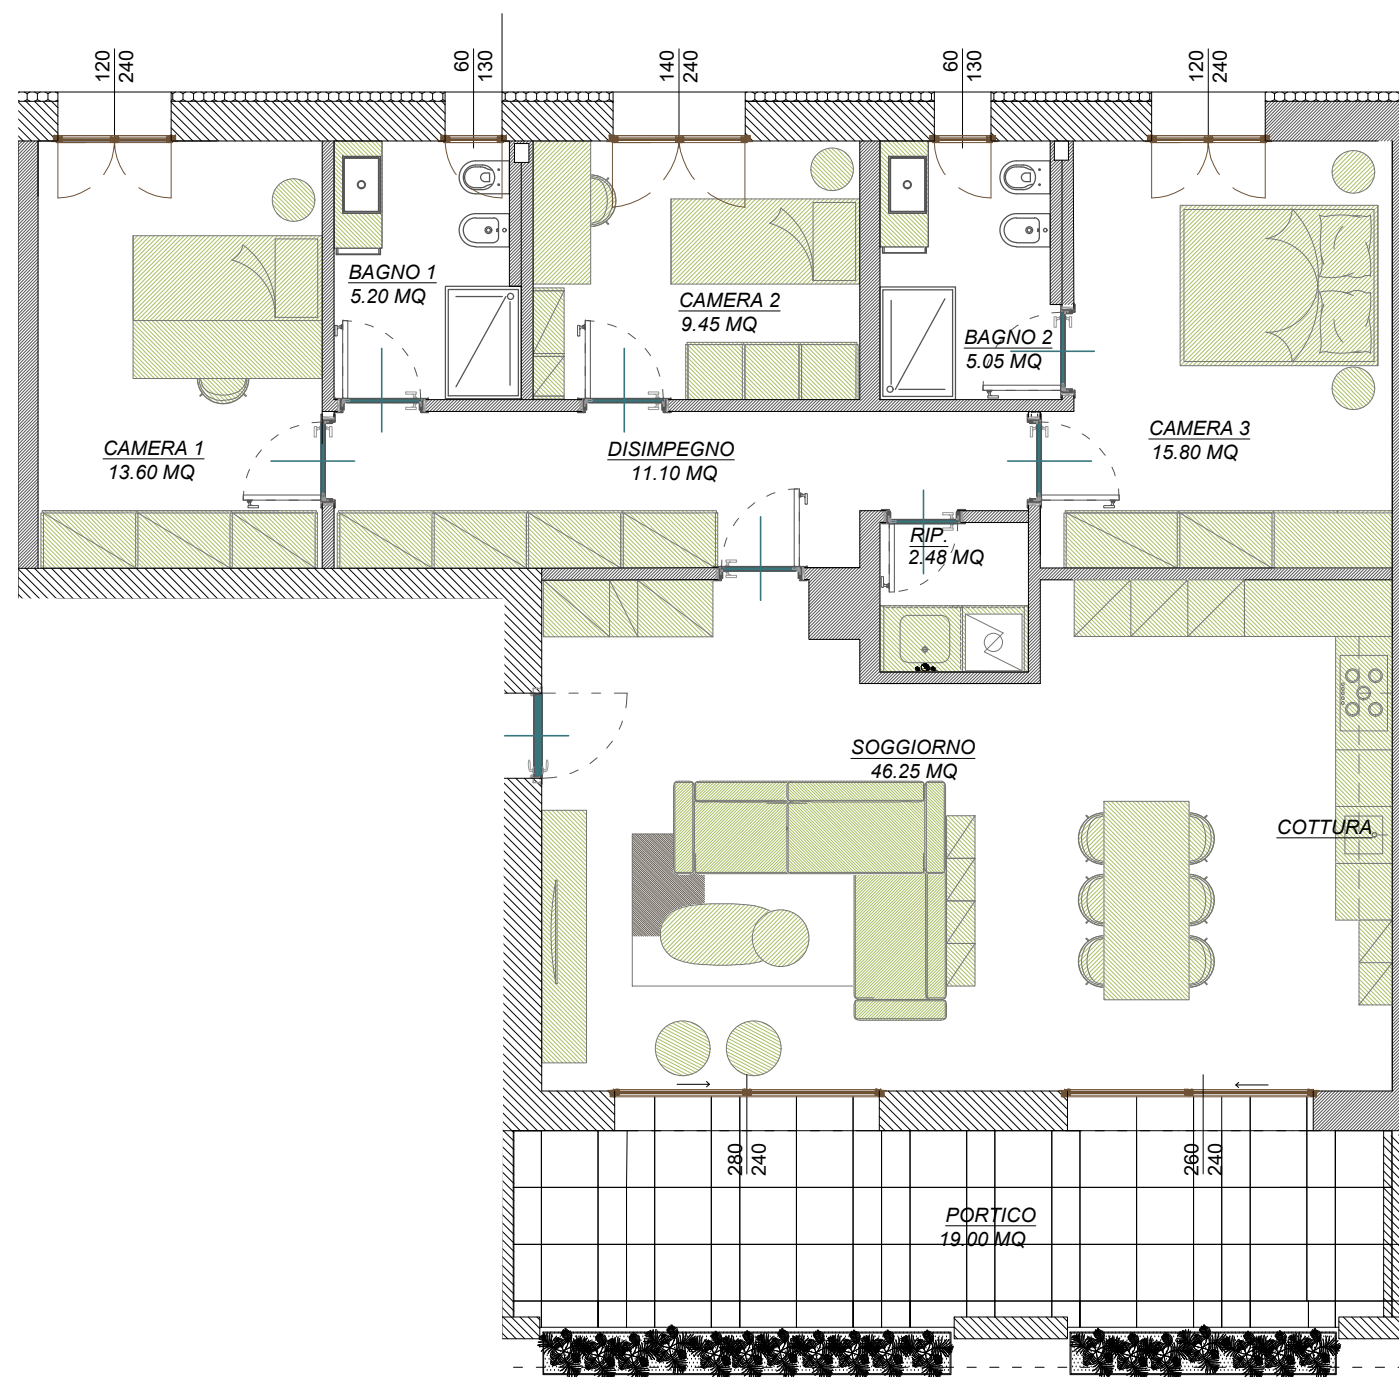

Appartamento B 3.2

FOR SALE
Scala B
Quadrilocale

Sup. appartamento
132,00 m²

Area esterna
21,00 m²

Camere
3

Bagni
2

Piano
Terzo